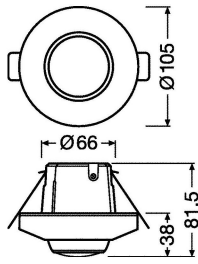

Specificaties Osram Dali-2 Sensor LS/PD C CI

[Bekijk product](#)

Algemene informatie

Artikelnummer	251099
EAN	4052899630451
Merk	Osram
Fabrikantnaam	DALI-2 SENSOR LS-PD C CI LS/PD C CI
Aanbevolen aantal	24
Garantie	5 jaar

Technische Informatie

Wattage	0.1
Netspanning (Volt)	16
Armatuur Aansluiting	Schroefloze terminal
Montage	Inbouw
Technologie	Accessory

Afmetingen

Hoogte (mm)	80
Breedte (mm)	105
Diameter (mm)	105

Sensor Informatie