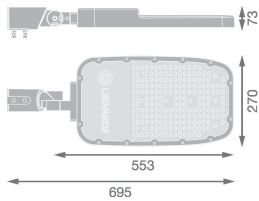

Specificaties Ledvance LED Straatverlichting Area Extra Large RV35ST Aluminium Grijs 150W 20250lm 155X69D - 765 Daglicht | IP66 - Asymmetrisch

[Bekijk product](#)

Algemene informatie

Artikelnummer	251124
EAN	4099854080036
Merk	Ledvance
Fabrikantnaam	STREETLIGHT AREA EXTRA LARGE RV35ST 150W 765 RV35ST GY
Garantie	5 jaar
Levensduur (uur)	100000

Technische Informatie

Technologie	LED Geïntegreerd
Wattage	150
Netspanning (Volt)	100 - 240
Dimbaar	Nee, niet dimbaar
Lichtopbrengst (Lumen)	20250
Lumen per watt	135
Gradenbundel (graden)	155x69
Kleurcode	765 Daglicht Wit
Lichtkleur (Kelvin)	6500 Daglicht Wit
Kleurweergave (Ra)	70-79
Lichtkleur	Wit
Kleurinstelling	Enkele kleur

Powerfactor >0.90

Armatuur Informatie

Montage	Post top
Armatuur Aansluiting	Overig
Optische Afdekking	PC (Polycarbonate)
Lichtdistributie	Asymmetrisch
IP-Waarde	IP66 - Volledig water- en stofdicht
Slagvastheid (IK-waarde)	IK08 - 5 Joule
Bedrijfstemperatuur	-30 to +50
Kleur Armatuur	Grijs
Behuizing	Aluminium
Kleur behuizing	Grijs
Noodverlichting	Nee

Afmetingen

Lengte (mm)	553
Breedte (mm)	270
Hoogte (mm)	73

Sensor Informatie

Sensortype Geen sensor