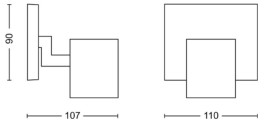

Specificaties Philips Runner
Wandlamp Metaal Zwart | Geschikt
voor 1x GU10

[Bekijk product](#)

Algemene informatie

Artikelnummer	253154
EAN	8719514435292
Merk	Philips
Fabrikantnaam	Philips Runner opbouwspot - 1-lichts - zwart
Garantie	2 jaar

Technische Informatie

Technologie	Fixture Retrofit
Netspanning (Volt)	230
Dimbaar	Nee, niet dimbaar
Geschikt voor	GU10
Inclusief Lamp	Nee
Aantal benodigde lampen	1
Maximale Wattage Lamp	20
Montage	Ceiling, Muurmontage
Noodverlichting	Nee

Armatuur Informatie

Armatuur Aansluiting	Kabel
IP-Waarde	IP20 - Bijna stofdicht